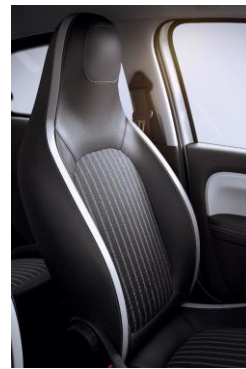

Estofos em tecido/TEP
com detalhes em preto
[TICUI9] – em opção